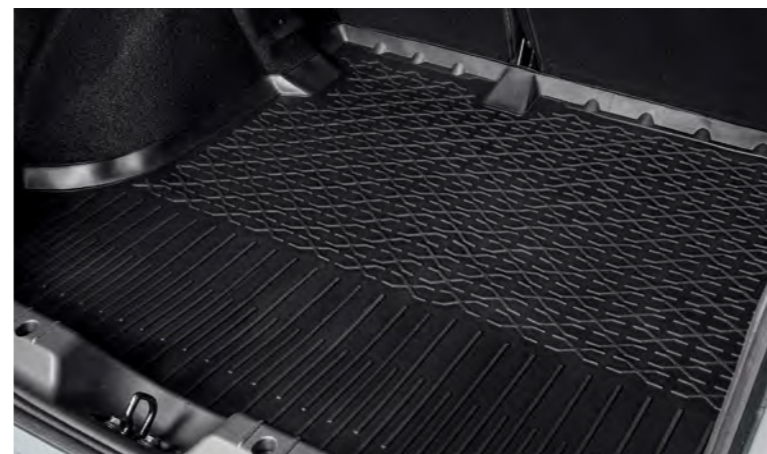

КОМФОРТ В ДИНАМИКЕ

Универсальный погрузочный ковер багажника
Арт. 99999000003217

Сетка в багажник LADA Vesta
Арт. 99999218008800

Подлокотник к автомобилю LADA Vesta
(для комплектаций без подлокотника)
Арт. 99999218003500