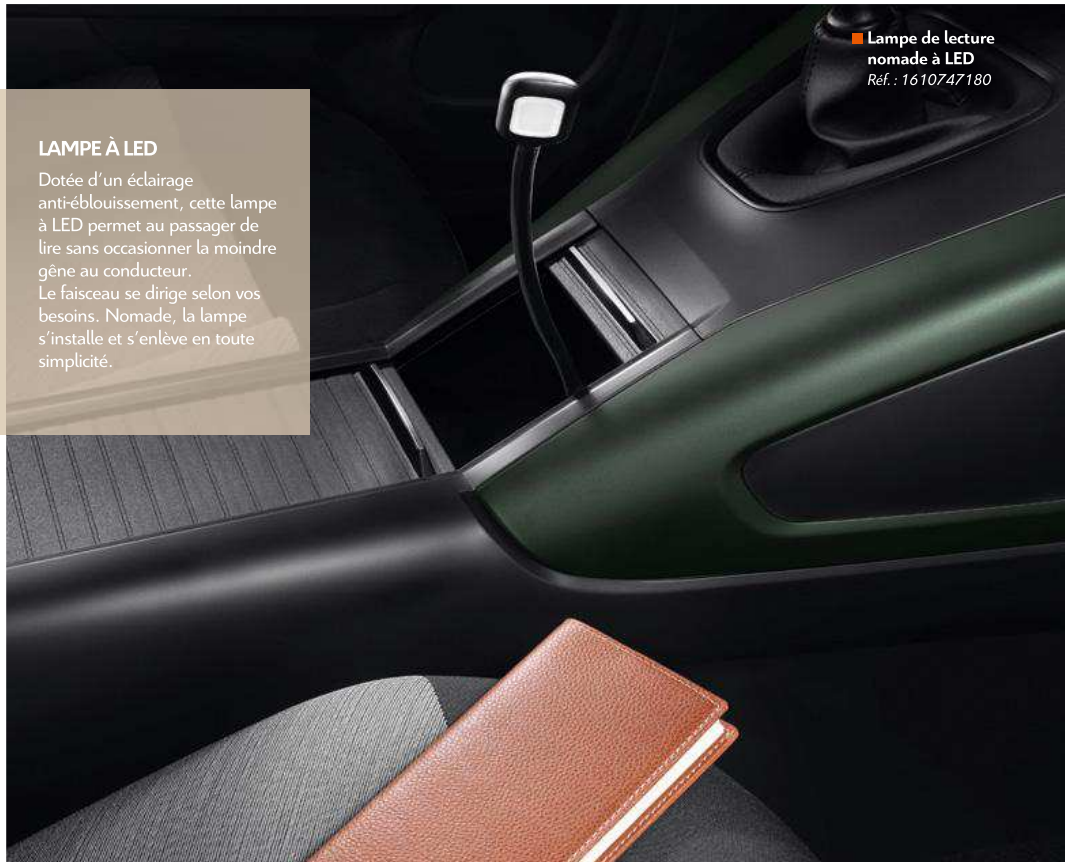

■ Jeu de 2 protecteurs
de seuils de portes
Réf. : 9400/L

■ Jeu de 2 enjoliveurs
de seuils de portes inox brossé
Réf. : 9419F2

CONFORT

LAMPE À LED

Dotée d'un éclairage anti-éblouissement, cette lampe à LED permet au passager de lire sans occasionner la moindre gêne au conducteur. Le faisceau se dirige selon vos besoins. Nomade, la lampe s'installe et s'enlève en toute simplicité.