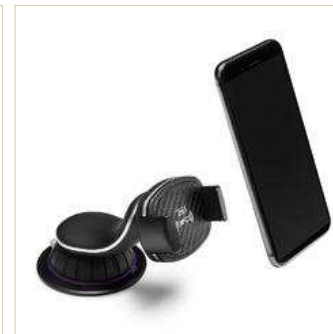

■ Jeu de tapis en caoutchouc
Réf. : 1627795880

■ Housse de protection pour parking intérieur
Réf. : 1631815680

■ Grille pare-chien (selon option série)
Réf. : se référer aux tableaux pages 28 à 31

MULTIMÉDIA

■ Pack vidéo DVD Muse 9"
(livré avec 2 casques)
Réf. : 1632001280

Accessoires de démonstration non fournis.

■ Assistant d'aide à la conduite
COYOTE® Nav+
Réf. : 1636475780

■ Support universel
de Smartphone
Réf. : 1613946180