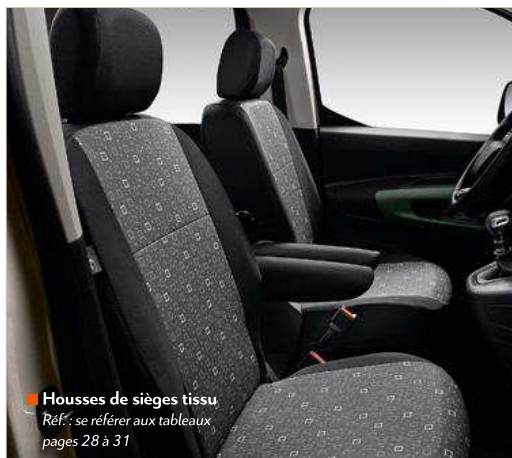

■ Housses de sièges tissu
Réf. : se référer aux tableaux pages 28 à 31