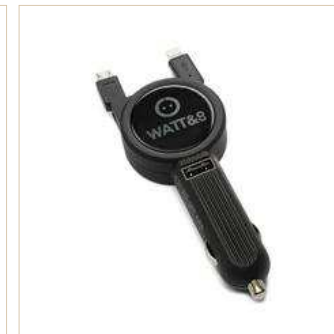

■ Pack vidéo DVD Muse 9"
(livré avec 2 casques)
Réf. : 1632001280

Accessoires de démonstration non fournis.

■ Assistant d'aide à la conduite
COYOTE® Nav+
Réf. : 1636475780

■ Support universel
de Smartphone
Réf. : 1613946180

■ Chargeur 12 Volts de téléphone
portable universel
Réf. : 1631814180

■ Système de navigation nomade avec
caméra enregistreur GARMIN® Drive
Assist 51 LMT-S EU
Réf. : 1629123780

■ Recharge Smartphone par induction
Réf. : se référer aux tableaux pages 28 à 31