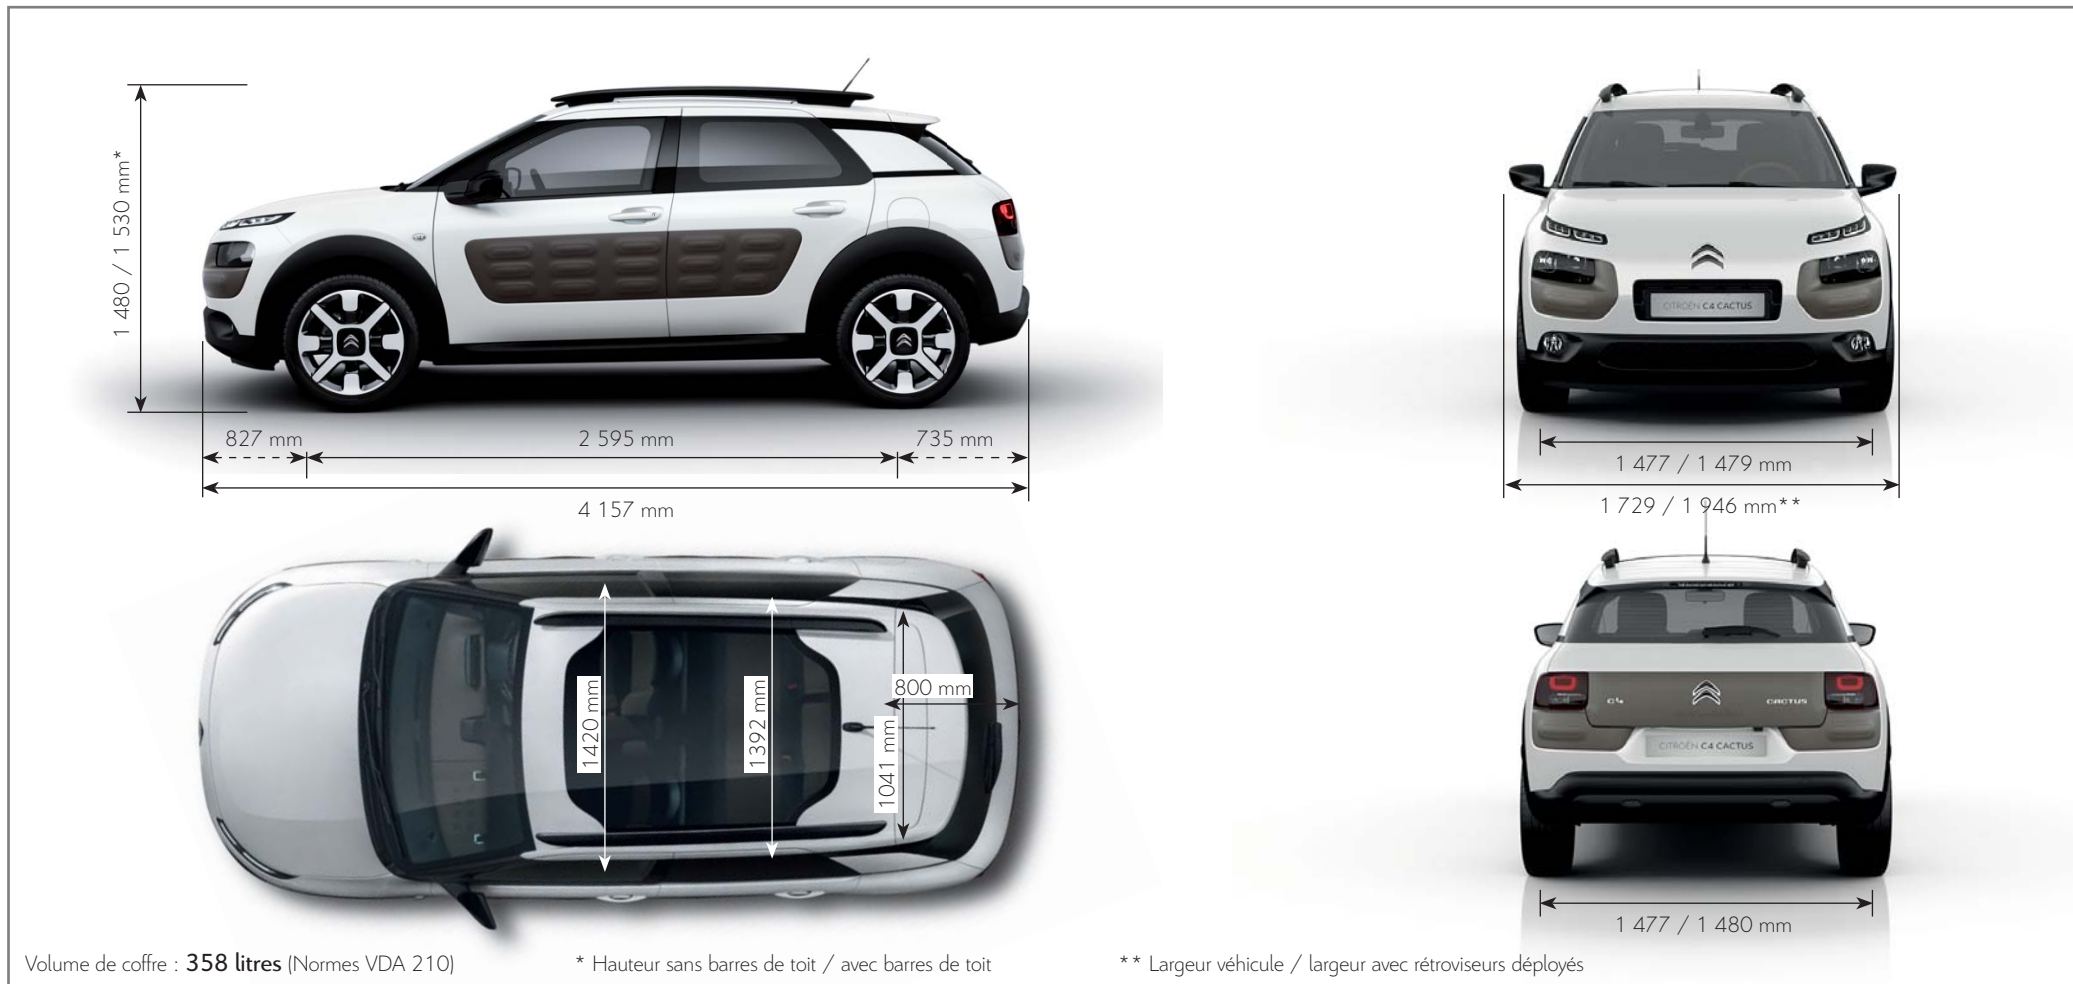

CITROËN préfère **TOTAL**

AUTOMOBILES CITROËN : Société Anonyme au capital de 159 000 000 euros – Siège social : 6 rue Fructidor - 75835 Paris Cedex 17 - RCS 642 050 199. Ce document ne concerne que les véhicules commercialisés en UE. Les informations sur les modèles et leurs caractéristiques correspondent à une définition au moment de l'impression de ce document ; elles ne peuvent être considérées

comme contractuelles. Citroën se réserve le droit de modifier sans préavis les caractéristiques des modèles présentés, sans être tenu de mettre à jour ce document. AUTOMOBILES CITROËN atteste, par application des dispositions de la directive CEE n° 2000/53 CE du 18 septembre 2000 relative aux véhicules hors d'usage, qu'elle atteint les objectifs fixés par celle-ci et que des matières recyclées

sont utilisées dans la fabrication des produits qu'elle commercialise. La représentation des teintes est indicative, les techniques d'impression ne permettant pas une reproduction fidèle des couleurs. Les véhicules transformés par des carrossiers peuvent présenter des caractéristiques techniques, des performances, des consommations, des émissions de CO₂, et des équipements différents. Si, malgré le soin apporté à

la réalisation de ce catalogue, vous pensez qu'il comporte une erreur, n'hésitez pas à nous contacter. Pour tout renseignement, téléphonez à Citroën Information Clientèle au 09 69 39 18 18 ou connectez-vous : www.citroen.fr - Pour toute information sur le Service Citroën, contactez l'un des Points de Vente de notre Réseau en France. Citroën Assistance : 0 800 05 24 24 (appel gratuit).