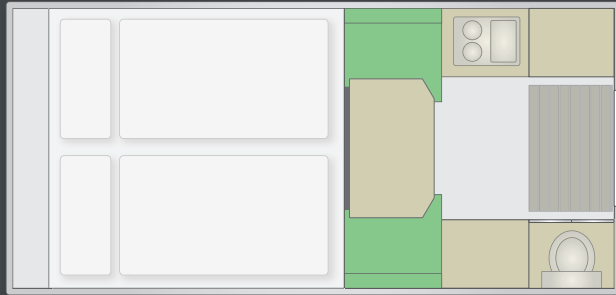

TECHNISCHE DATEN

Aufbau geschlossen	4130 x 2130 x 1760 mm
Aufbau offen	4130 x 2130 x 2130 mm
Innenhöhe	2050 mm
Gewicht	750 kg
Solaranlage	450 Watt
Batterien	160 AH
Kühlschrank	40 Liter
Trinkwasser	100 Liter
Abwasser	47 Liter

GRUNDRISS & AUFTEILUNG

ZIEGLER ADVENTURE

Einfach kennenlernen

Sie möchten unser Pickup-Kabine einmal testen? Ziegler Adventure bietet Kaufinteressenten die Möglichkeit, dies ausführlich und praxisnah zu tun. Mieten Sie die Pickup-Kabine unverbindlich für eine Testphase von bis zu zehn Tagen. Wenn Sie sich danach nicht mehr vom ihr trennen möchten, werden Ihnen beim Kauf 50 Prozent des Mietpreises) gutgeschrieben (zzgl. 200,- EUR Endreinigungsg Gebühr).

Leerkabine

Leerkabinen ohne Ausbau auf Nachfrage verfügbar.

Zertifizierung

Ziegler Adventure ist von Mercedes offiziell zertifizierter Aufbauspezialist. Somit überzeugt die komfortable Wohnkabine mit äußerst robusten Materialien und höchster Verarbeitungsqualität.