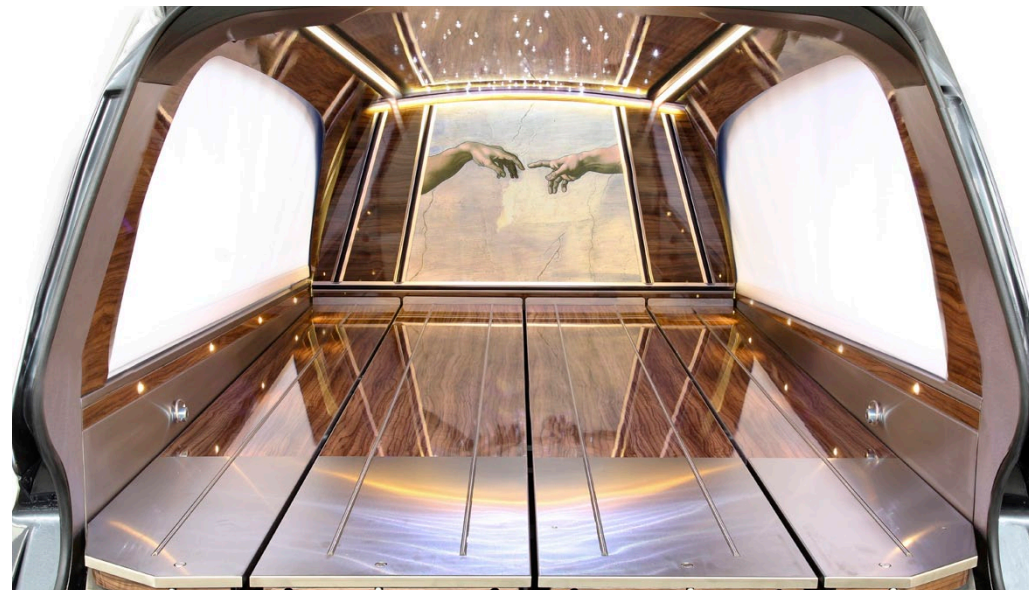

**METATRON**

***BINZ***

**Fahrzeugabmessungen / dimensions (mm):**

Fahrzeuglänge / length:	5999
Fahrzeugbreite inkl. Spiegel / width (incl. mirror):	2071
Fahrzeughöhe / height:	1780
Radstand / wheelbase:	3735
Durchgangshöhe Heckklappe / headroom tailgate:	1830

**Sargraumbmessungen / dimensions coffin-compartment (mm):**

Sargraumbreite / width:	1460	Beladehöhe / loading-height	
Bahnlänge / deck length:	2400	Bahn unten / lower deck	690
Bahnauszug / deck move-out:	ca. 700	Bahn oben / upper deck	830